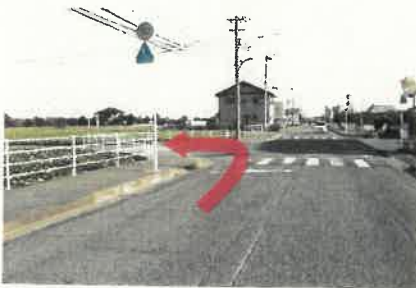

下水道の世界を体験しよう!

下水道施設見学会・コンクール・出前講座のご案内

「アクアきらら月見ヶ丘」へのアクセス

徳島方面から起こしの場合

1, 国道28号線を長原方面へ

2, 和光園特別養護老人ホームを越えて左へ

3, 突き当りを左折

4, 月見ヶ丘公園方面へ右折

5, 突き当りを左折し、すぐを右折

6, 右手に月見ヶ丘公園が見えてます