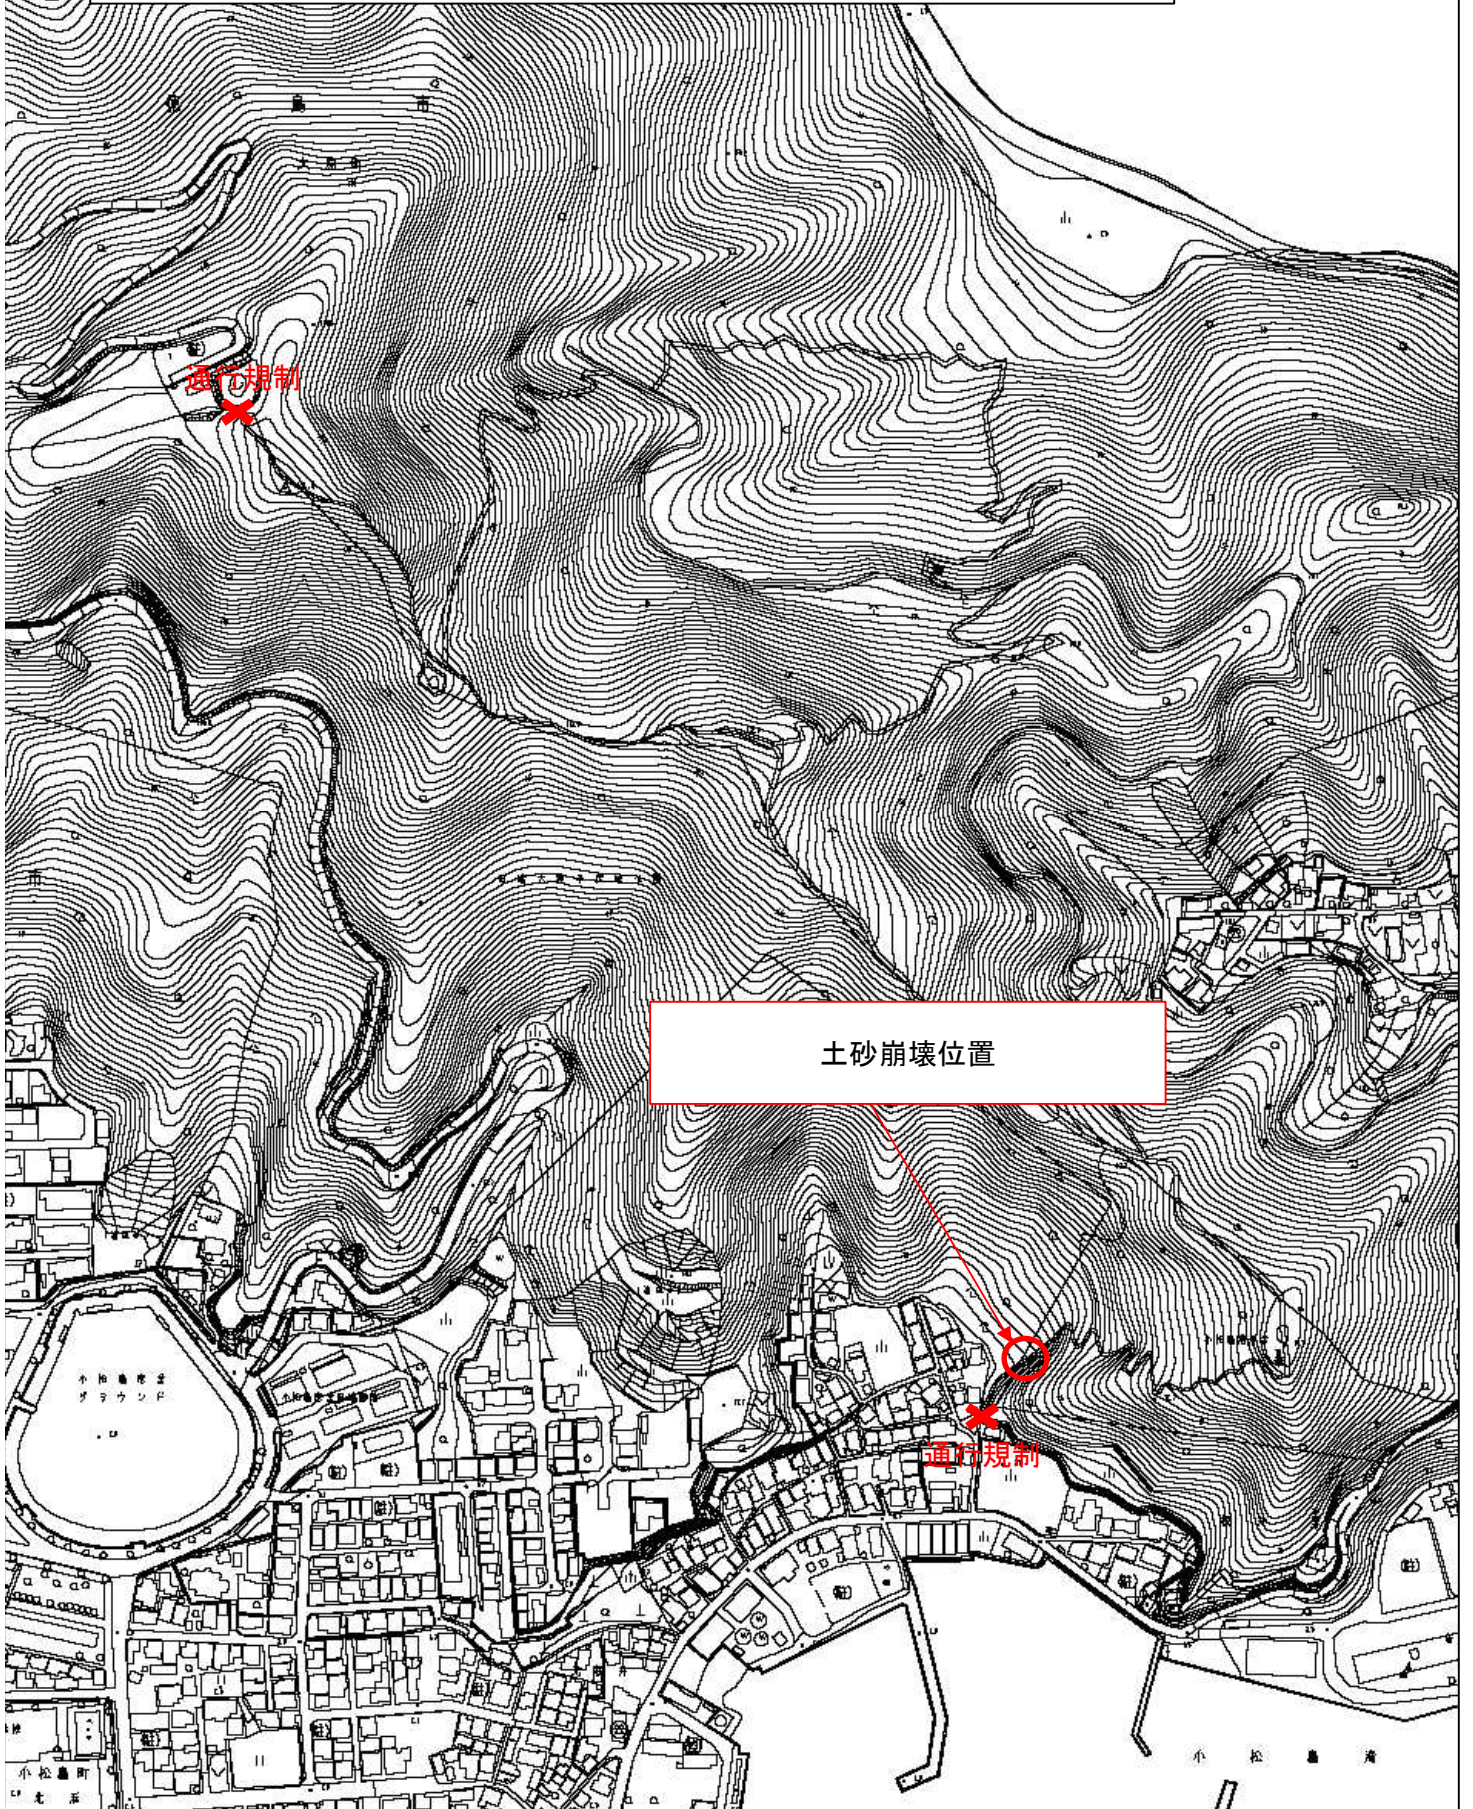

日峯大神子広域公園  
ミニ四国八十八箇所 崩土通行止め

通行規制

土砂崩壊位置

通行規制

小松島町  
口電

小松島港