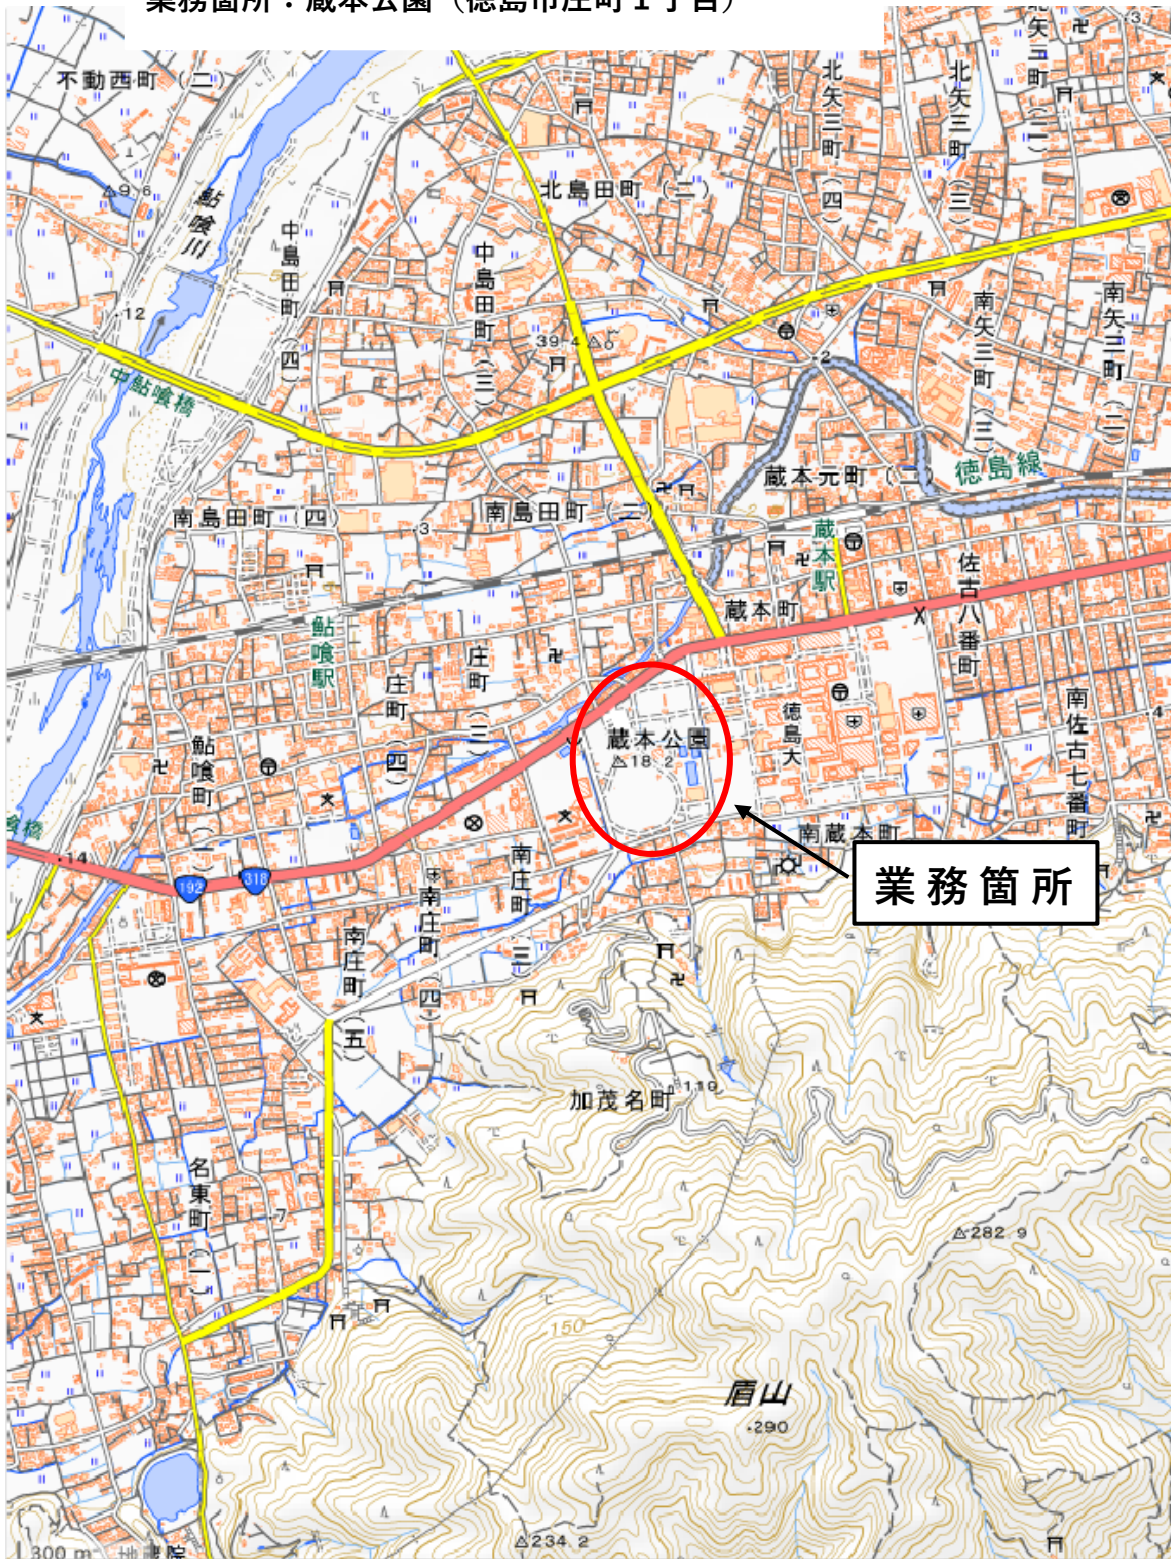

位置図

業務名：R8 蔵本公園植栽等維持管理委託業務

業務箇所：蔵本公園（徳島市庄町1丁目）

「出典：国土地理院発行2.5万分1地形図電子地形図25000(国土地理院)を加工して作成」